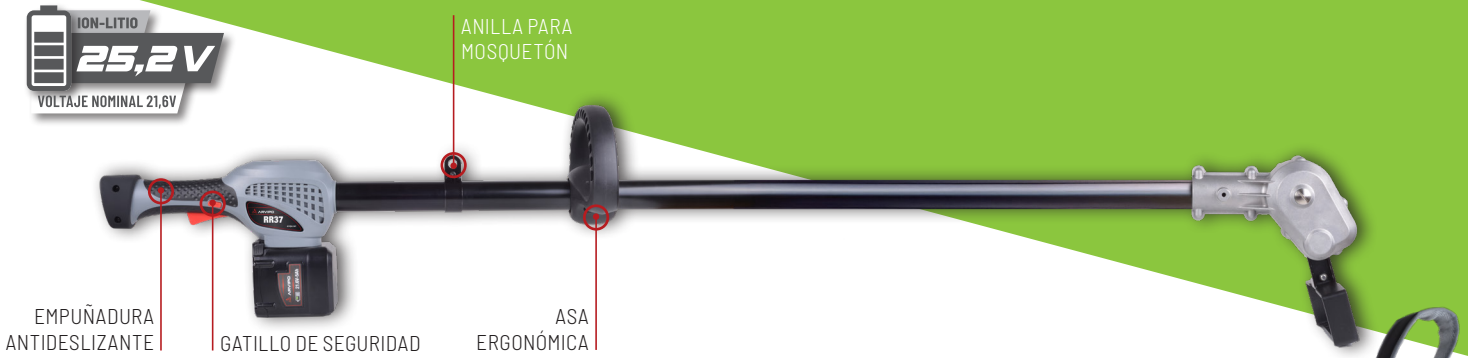

ESCARDADORA RR37

ESCARDADORA ELÉCTRICA PROFESIONAL

Escardado cómodo y eficiente

La **RR37** de **ARVIPO** es una escardadora profesional a batería perteneciente a la innovadora **37 Line Garden**, diseñada para ofrecer máximo rendimiento con el mínimo esfuerzo físico. Su motor brushless de alto rendimiento, combinado con una estructura ligera y robusta, la convierte en la herramienta ideal para trabajos intensivos de **escardado en agricultura, jardinería y horticultura profesional**.

Con **4 velocidades ajustables** se adapta a distintos tipos de suelo y cultivos, garantizando una operación rápida, precisa y ergonómica. Gracias a su batería de litio de alta capacidad, ofrece una autonomía de hasta 6 horas, asegurando jornadas de trabajo sin interrupciones.

BATERÍA DE 5Ah o 30Ah
MÁS CAPACIDAD, MAYOR AUTONOMÍA POR CARGA

4 VELOCIDADES
REGULACIÓN DE LA VELOCIDAD PARA ADAPTARSE A LA DUREZA DEL TERRENO

LIGERO Y ERGONÓMICO
SOLO 4,60KG CON BATERÍA Y ARNÉS PARA UN MANEJO CÓMODO Y SIN FATIGA