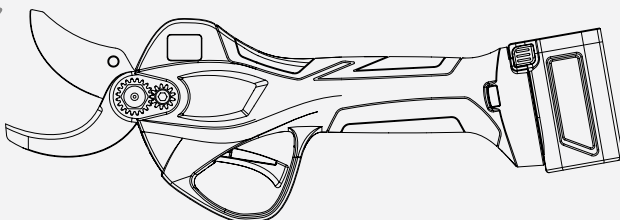

## COMPARATIVA MODELOS

**PS32**

**PS32**

- Peso tijera + batería: 938g
- Potencia: 16,8V - 2500mA
- Diámetro de corte: 35mm

**PS37**

**PS37**

- Peso tijera + batería: 1195g
- Potencia: 21,6V - 2500mA
- Diámetro de corte: 40mm